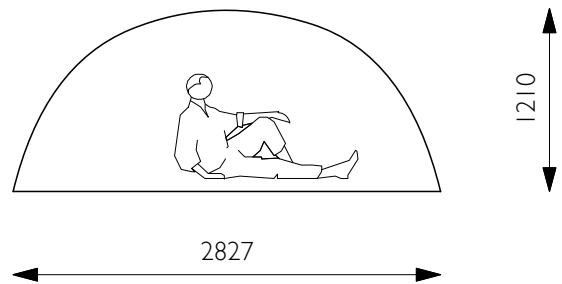

# ONE PLANET GUNYAH TENT RANGE

GUNYAH IV 1.1 kg

GUNYAH 2 1.2 kg

GUNYAH 2V 1.35 kg