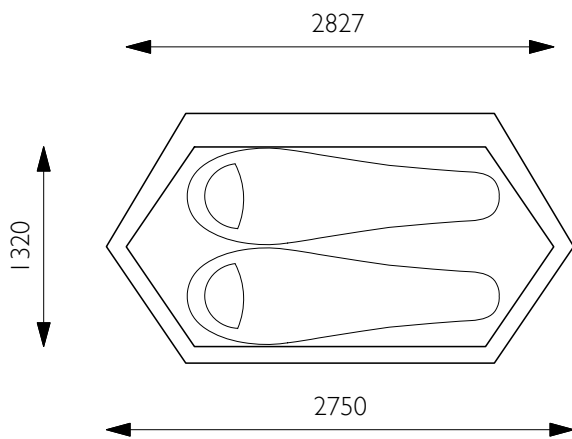

# ONE PLANET GUNYAH TENT RANGE

GUNYAH IV 1.1 kg

GUNYAH 2 1.2 kg

GUNYAH 2V 1.35 kg