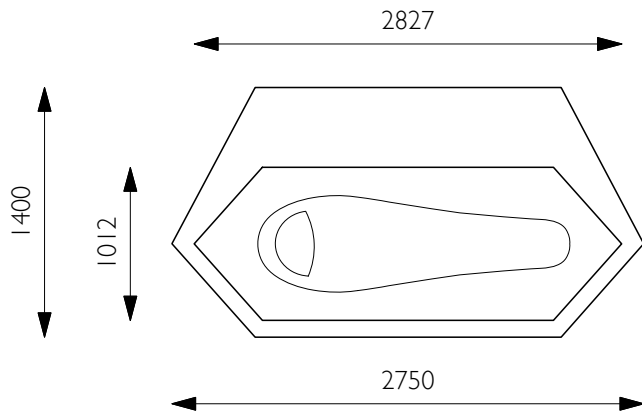

# ONE PLANET GUNYAH TENT RANGE

GUNYAH IV 1.1 kg

GUNYAH 2 1.2 kg

GUNYAH 2V 1.35 kg