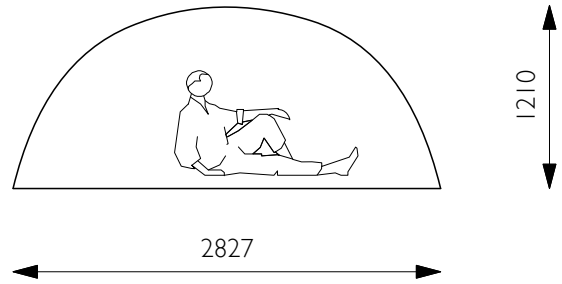

# ONE PLANET GUNYAH TENT RANGE

GUNYAH IV 1.1 kg

GUNYAH 2 1.2 kg

GUNYAH 2V 1.35 kg