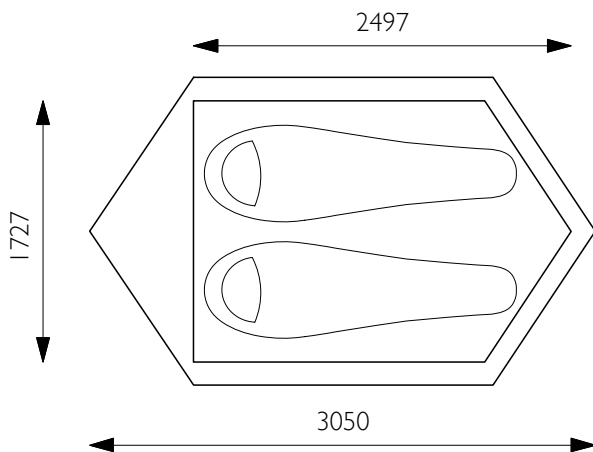

# ONE PLANET GUNYAH TENT RANGE

GUNYAH IV 1.1 kg

GUNYAH 2 1.2 kg

GUNYAH 2V 1.35 kg