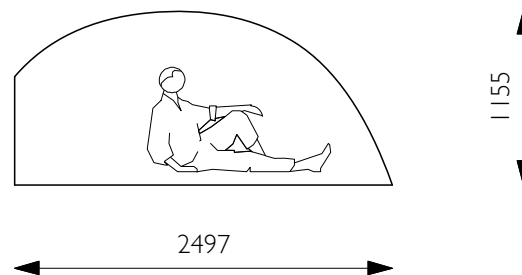

# ONE PLANET GUNYAH TENT RANGE

GUNYAH IV 1.1 kg

GUNYAH 2 1.2 kg

GUNYAH 2V 1.35 kg